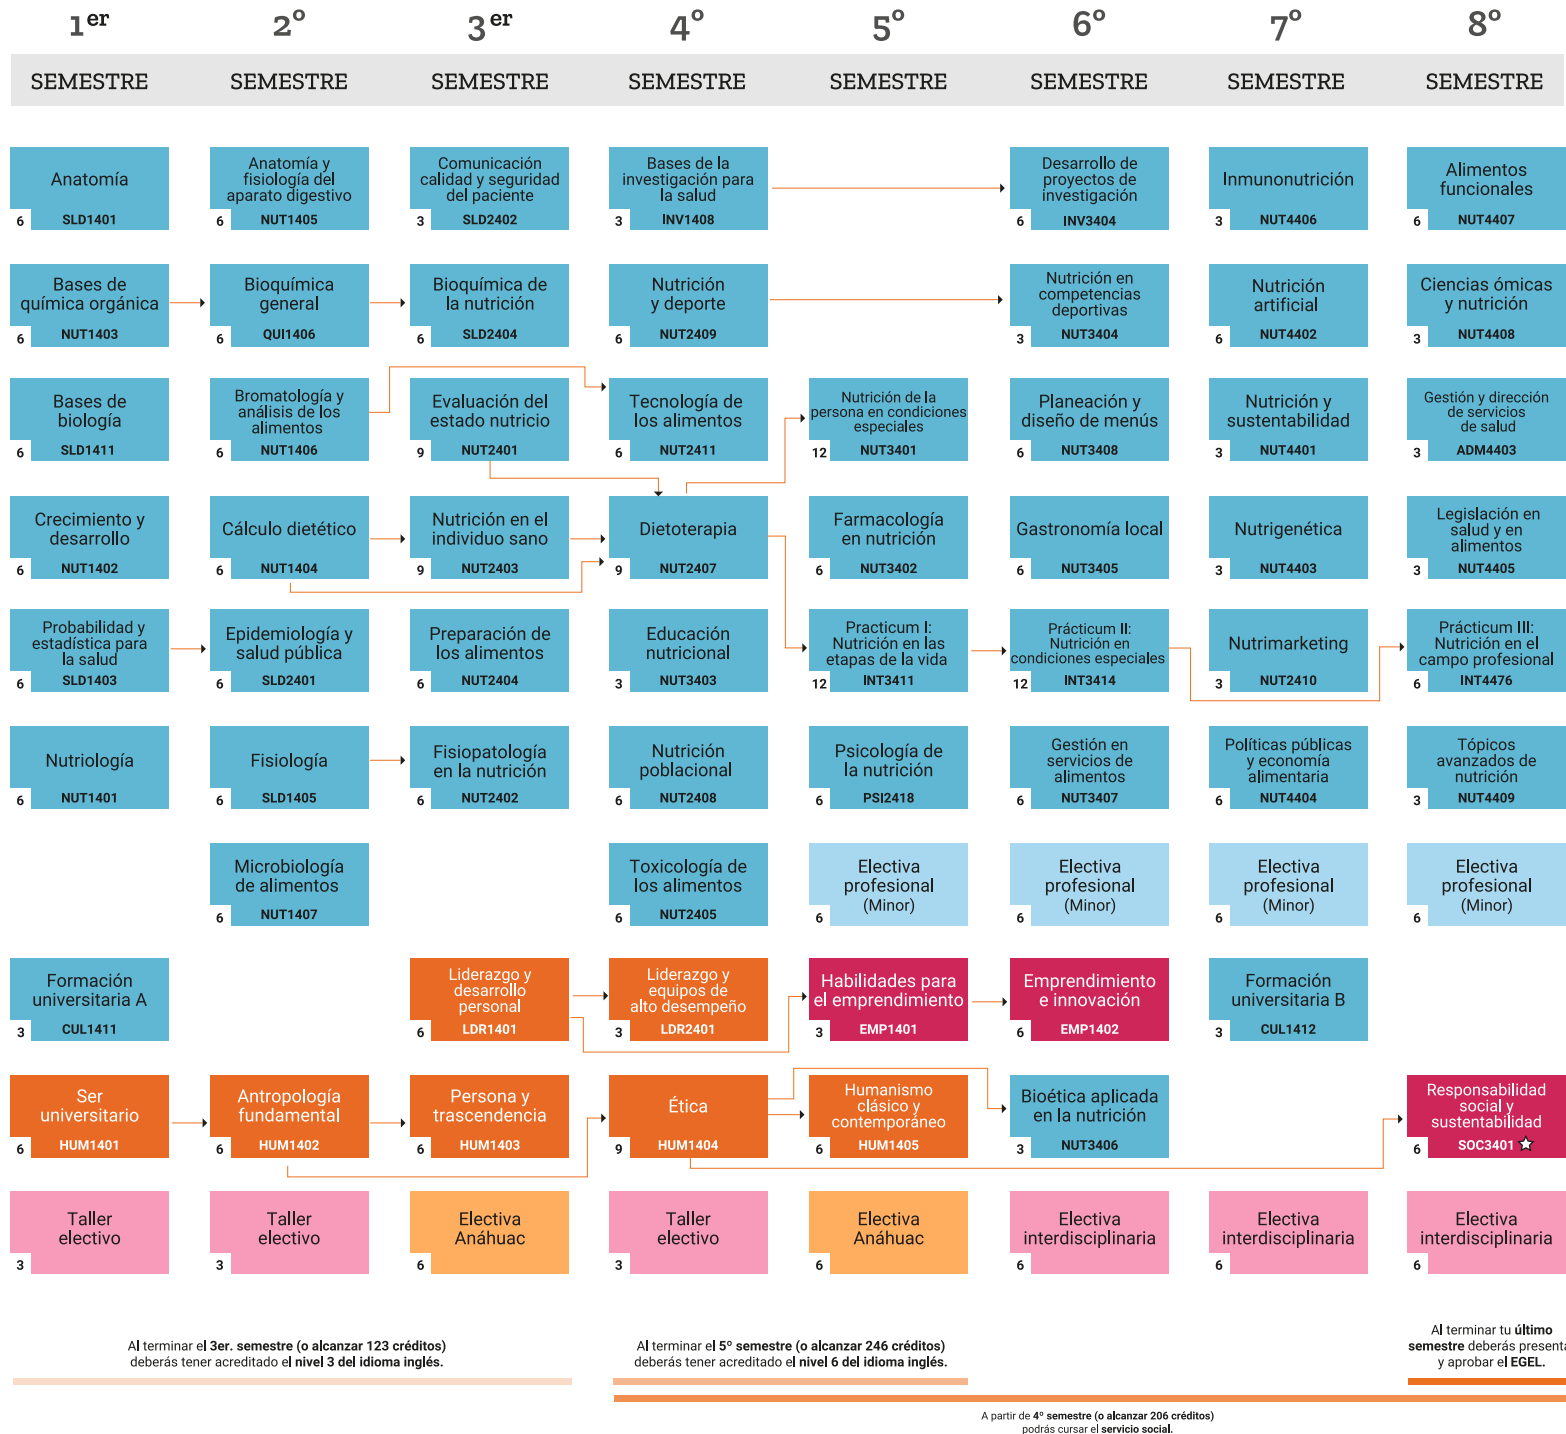

# Mapa de referencia 2025

## NUTRICIÓN

Debes acreditar 480 horas de prácticas profesionales. Pregunta en tu Escuela cómo hacerlo