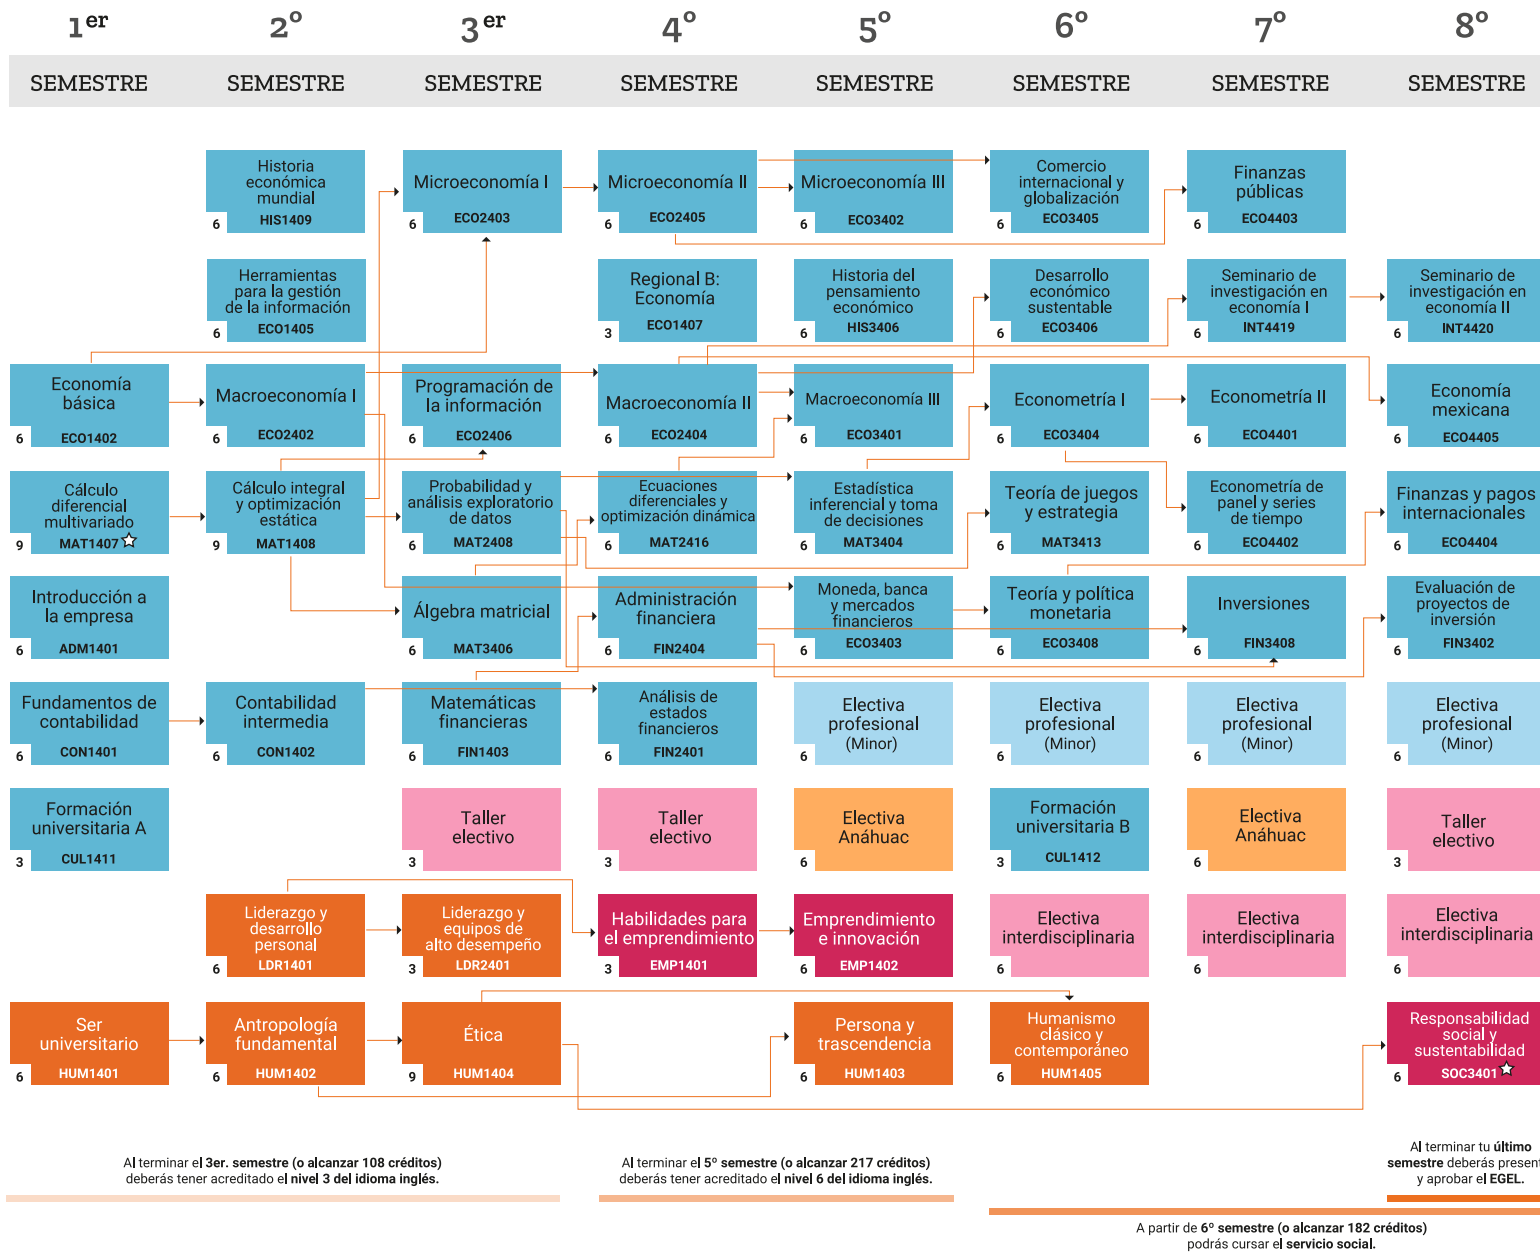

Mapa de referencia 2025 ECONOMÍA

Debes acreditar **480 horas de prácticas profesionales**. Pregunta en tu Escuela cómo hacerlo

* Recuerda que tienes que cursar y aprobar (mínimo): 5 materias en inglés y 5 materias en línea.
* En un semestre ordinario debes cursar un mínimo de 18 créditos. El máximo de créditos que puedes inscribir depende de tu estándar académico y lo puedes consultar en el artículo 66 del Reglamento para Alumnos de Licenciatura de la Universidad Anáhuac.