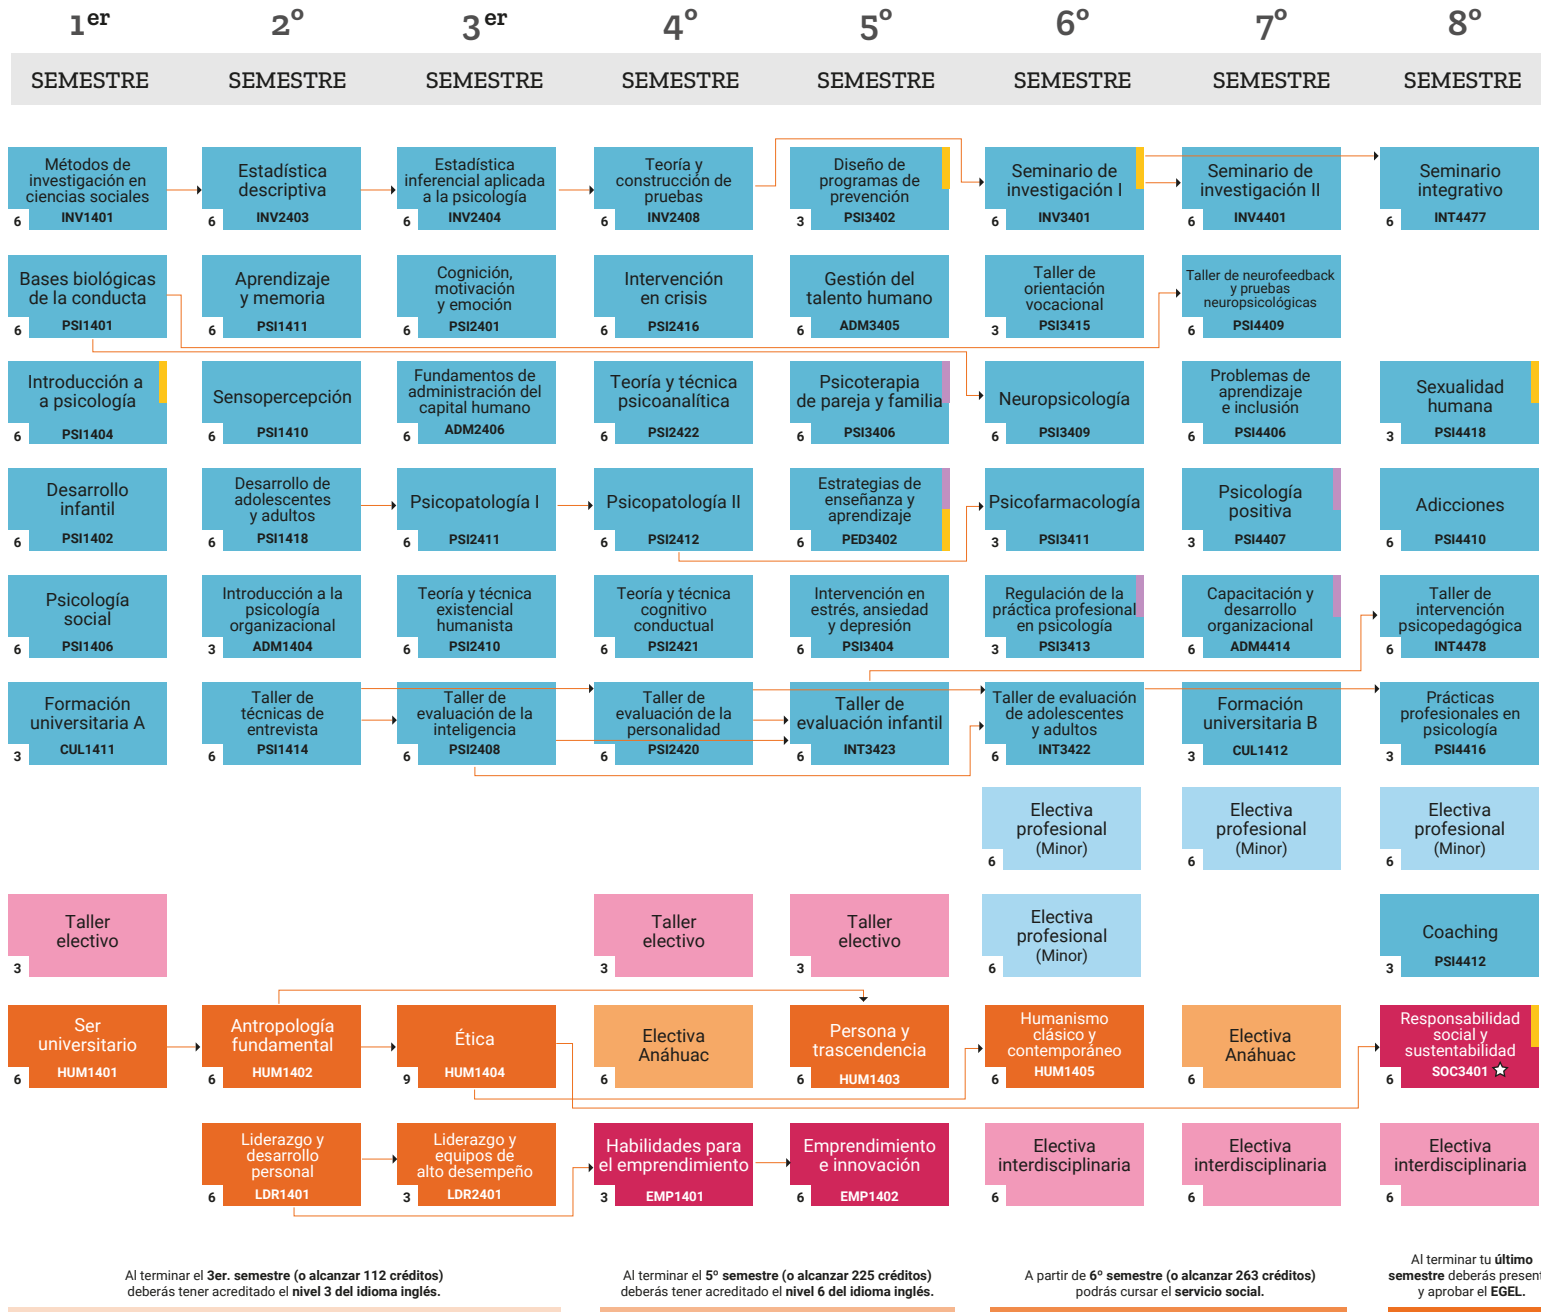

Mapa de referencia 2025 PSICOLOGÍA

Debes acreditar 480 horas de prácticas profesionales. Pregunta en tu Escuela cómo hacerlo

* Recuerda que tienes que cursar y aprobar (mínimo): 5 materias en inglés y 5 materias en línea.
* En un semestre ordinario debes cursar un mínimo de 18 créditos. El máximo de créditos que puedes inscribir depende de tu estándar académico y lo puedes consultar en el artículo 66 del Reglamento para Alumnos de Licenciatura de la Universidad Anáhuac.